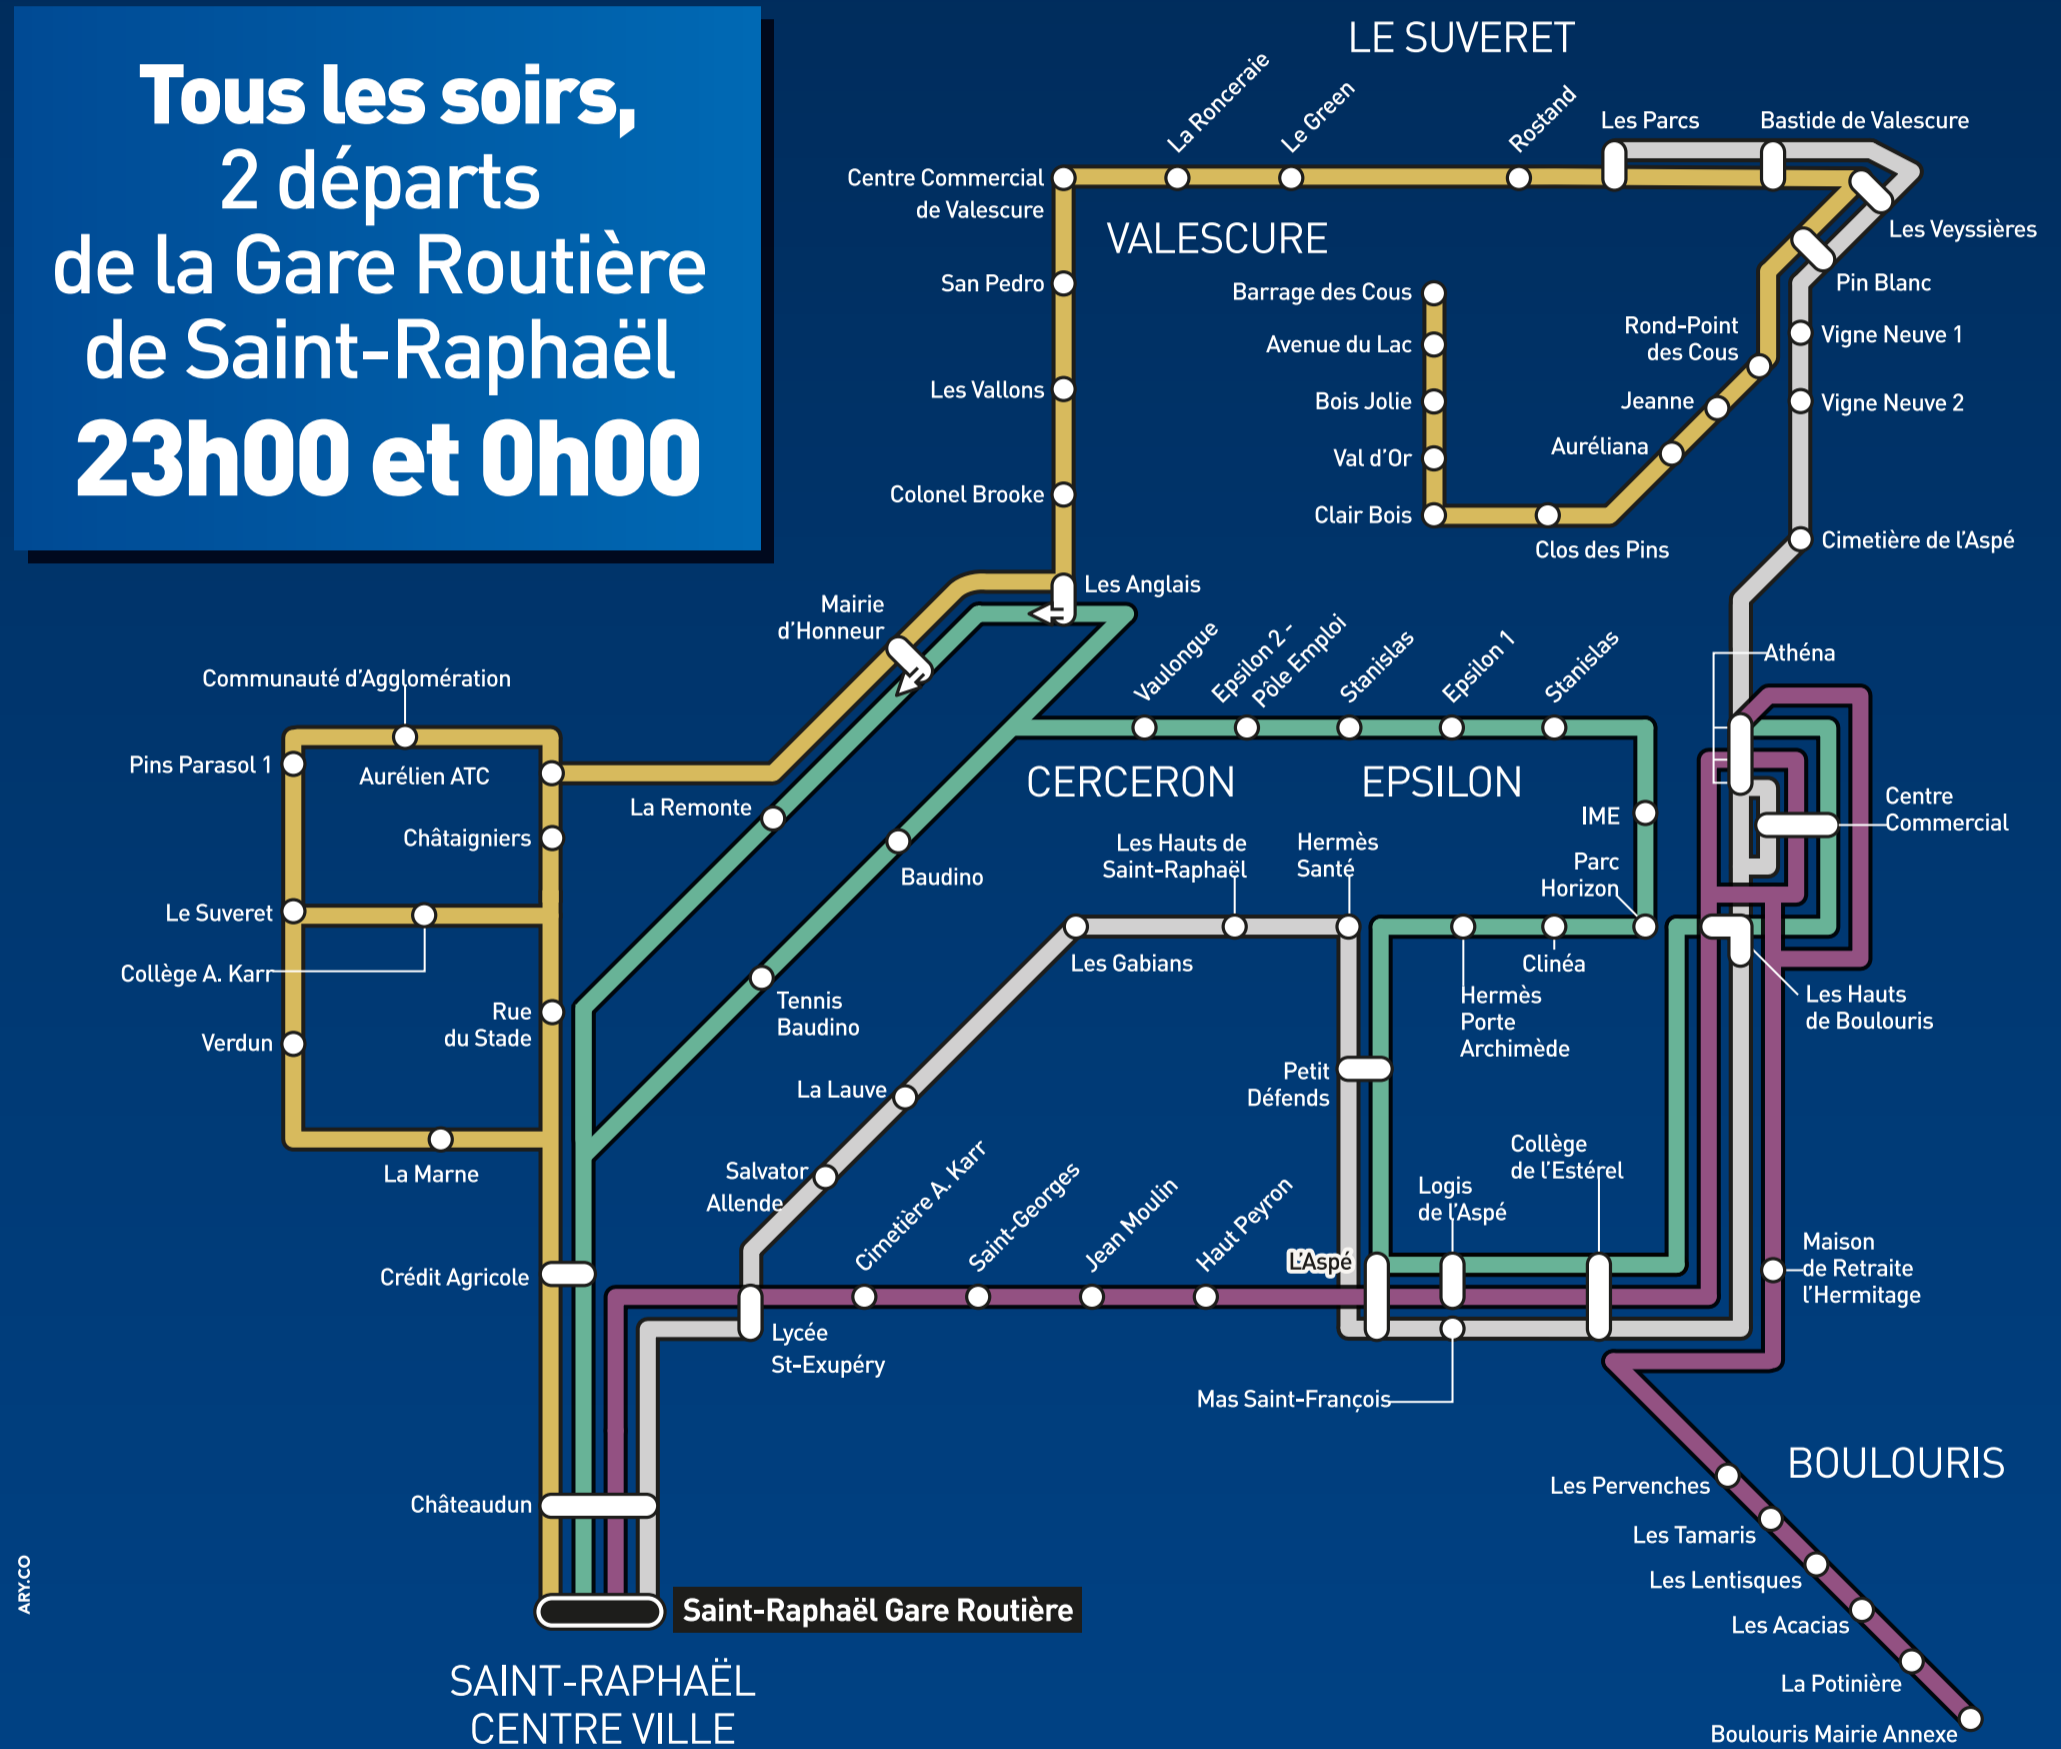

NOUVEAU

MON BUS NOCTURNE

RETOURS QUARTIERS SAINT-RAPHAËL

Juillet-Août Agglobus vous propose un service de bus nocturne. Il suffit simplement de demander au départ l'arrêt auquel vous souhaitez que le chauffeur vous dépose.

**Tous les soirs,
2 départs
de la Gare Routière
de Saint-Raphaël
23h00 et 0h00**

Desserte de l'ensemble des arrêts des lignes

6 7 10 12

Accédez directement
au site internet AggloBus-Cavem
en scannant ce QRCode →