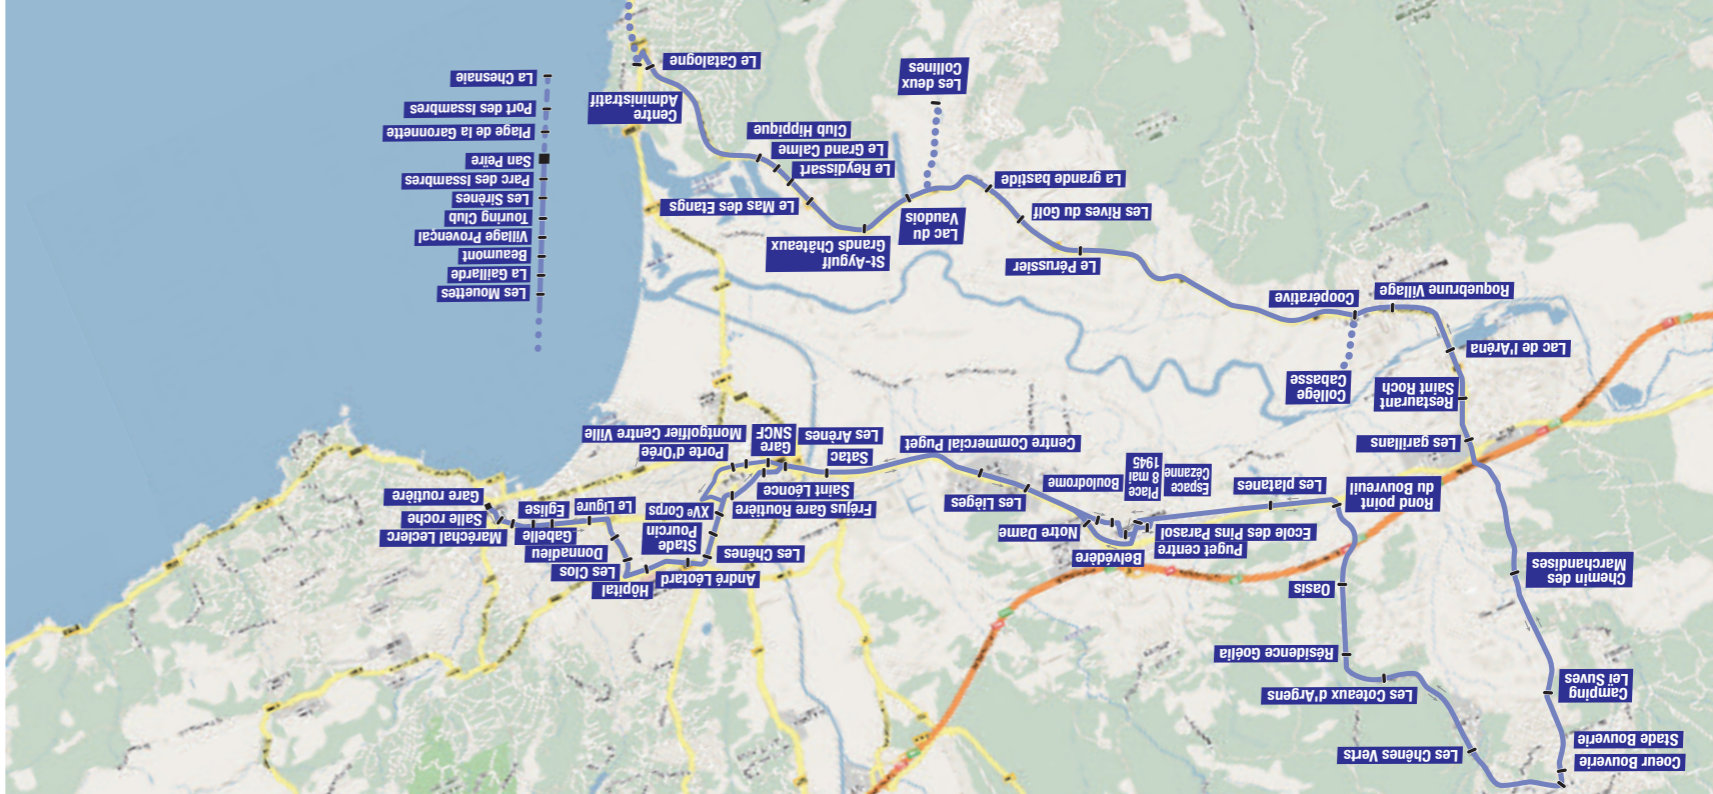

LÉGENDES

- Arrêt desservi
- Terminus
- Passage à certaines heures uniquement
- Lignes régulières

Les Issambres - San Peïre
Roquebrune village
Puget - La Bouverie
Fréjus Gare Routière
Hôpital
Saint-Raphaël Gare Routière

Ligne 11