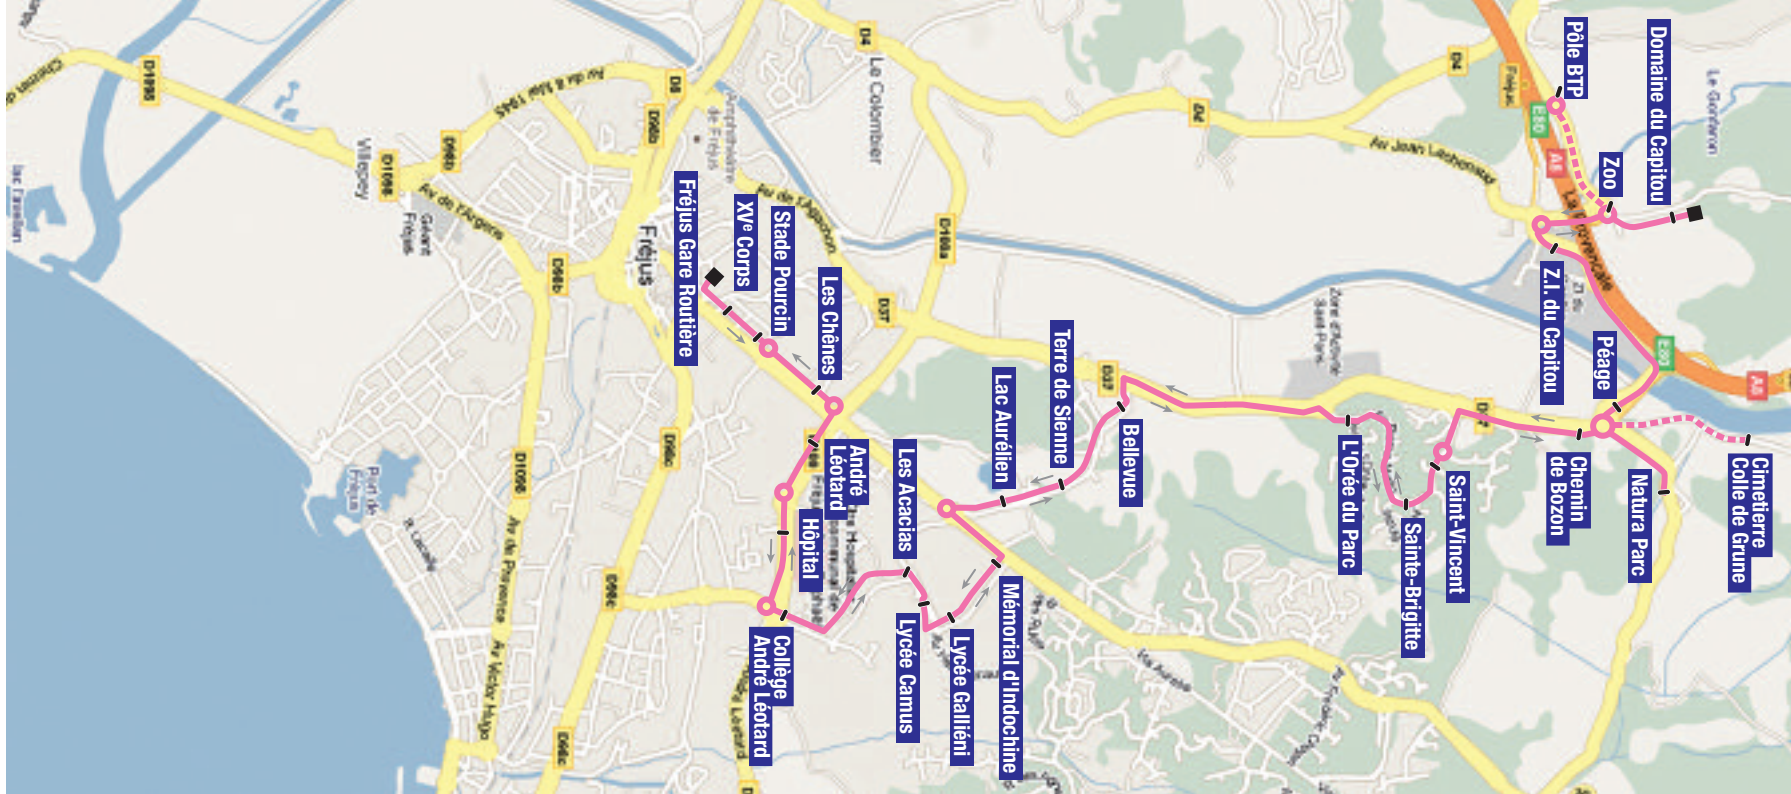

- LÉGENDES**
-  Lignes régulières
 -  Passage à certains heures uniquement
 -  Terminus
 -  Arrêt desservi

Ligne 2
 Domaine du Capitou
 Lycée Camus
 Fréjus Gare Routière

Ligne 2

VOS POINTS DE VENTE

Bar-Tabac La Belle Epoque
 Avenue du Général-de-Gaulle - FRÉJUS

Les horaires de passage des bus sont indiqués uniquement pour les arrêts importants de la ligne. Reportez-vous à l'itinéraire de la ligne pour identifier votre arrêt de montée ou de descente. En fonction de sa position et des horaires indiqués, vous pourrez évaluer l'horaire de passage à votre point d'arrêt.

FICHE HORAIRES ET ITINÉRAIRE PÉRIODES SCOLAIRES ET VACANCES SCOLAIRES HORAIRES HIVER

Domaine du Capitou
 Lycée Camus
 Fréjus Gare Routière

ALLER

PÉRIODES SCOLAIRES ET VACANCES SCOLAIRES					
Horaires hiver					
JOURS DE FONCTIONNEMENT	Lundi à samedi (sauf jours fériés)				
DOMAINE DU CAPITOU	07:15	08:10	12:40	16:00	–
ZOO	07:16	08:11	12:41	16:01	–
PÔLE BTP	–	–	–	–	18:10
ZOO	–	–	–	–	18:11
Z.I. DU CAPITOU	07:17	08:12	12:42	16:02	18:12
PÉAGE	07:18	08:13	12:43	16:03	18:13
NATURA PARC	07:19	08:14	12:44	16:04	18:14
CIMETIÈRE COLLE DE GRUNE	–	–	–	16:07	–
CHEMIN DE BOZON	07:22	08:17	12:47	16:12	18:17
SAINT VINCENT	07:23	08:18	12:48	16:13	18:18
SAINTE BRIGITTE	07:24	08:19	12:49	16:14	18:19
L'ORÉE DU PARC	07:25	08:20	12:50	16:15	18:20
BELLEVUE	07:27	08:22	12:52	16:17	18:22
TERRE DE SIENNE	07:27	08:22	12:52	16:17	18:22
LAC AURÉLIEN	07:28	08:23	12:53	16:18	18:23
MÉMORIAL D'INDOCHINE	07:29	08:24	12:54	16:19	18:24
LYCÉE GALLIÉNI	07:30	08:25	12:55	16:20	18:25
LYCÉE CAMUS	07:31	08:26	12:56	16:21	18:26
COLLÈGE A.-LÉOTARD	07:34	08:29	12:59	16:24	18:29
HÔPITAL	07:35	08:30	13:00	16:25	18:30
LES CHÊNES	07:37	08:32	13:02	16:27	18:32
FREJUS GARE ROUTIÈRE	07:40	08:35	13:05	16:30	18:35

Ne circule pas les 1^{er} janvier, 1^{er} mai et 25 décembre.