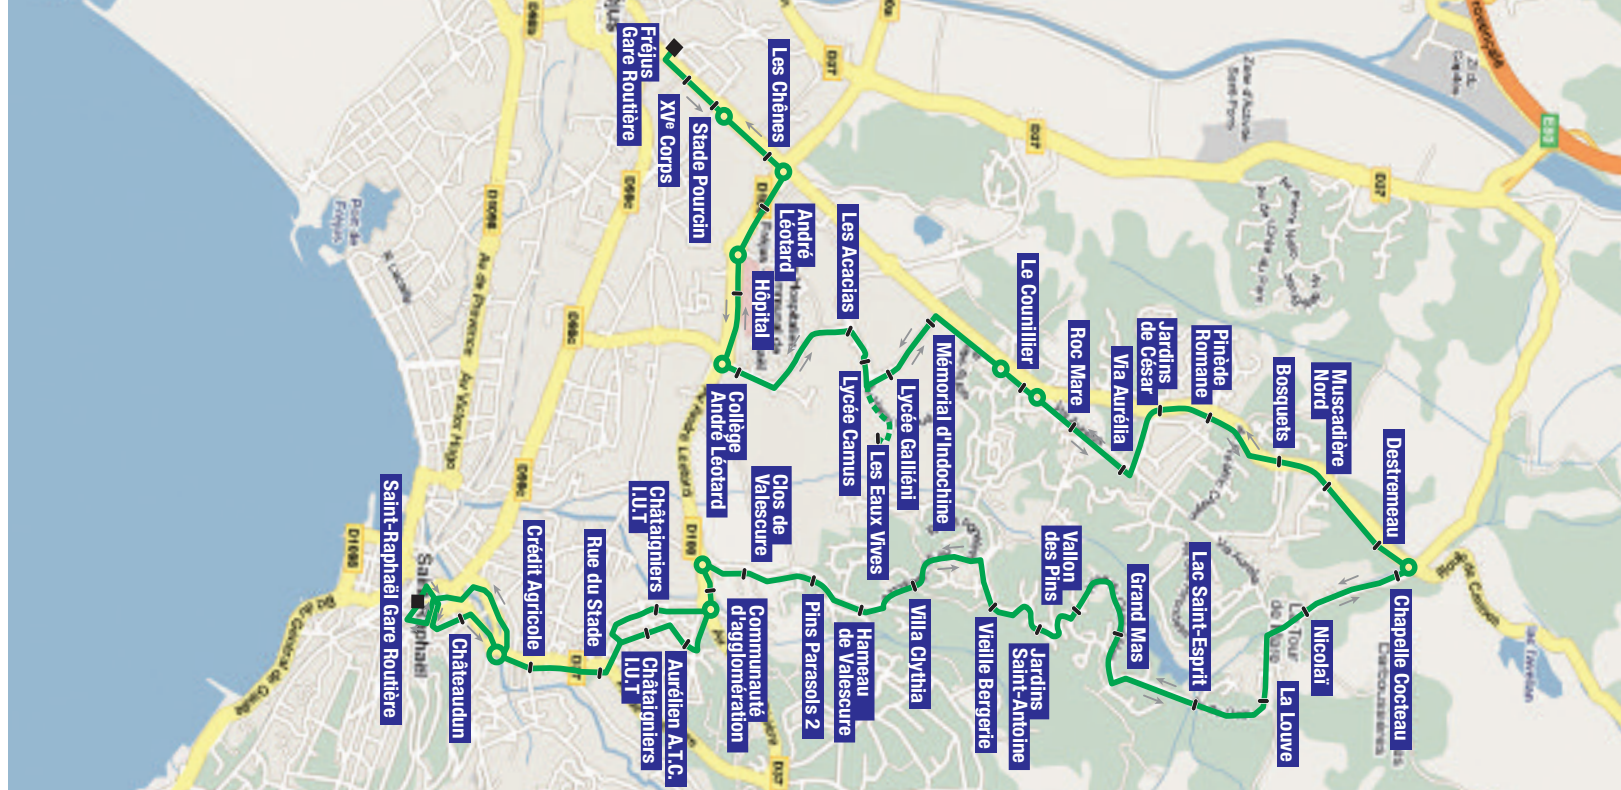

Saint-Raphaël Gare Routière
Tour de Mare
Lycée Camus
Fréjus Gare Routière

Ligne 3

FICHE HORAIRES ET ITINÉRAIRE PÉRIODES SCOLAIRES ET VACANCES SCOLAIRES HORAIRES HIVER

Saint-Raphaël Gare Routière
Tour de Mare
Lycée Camus
Fréjus Gare routière

Ligne 3

VOS POINTS DE VENTE

Tabac-Presses de La Tour de Mare
Les Portes du Soleil - Le Couillier - FRÉJUS

Bar-Tabac La Belle Epoque
Avenue du Général-de-Gaulle - FRÉJUS

Les horaires de passage des bus sont indiqués uniquement pour les arrêts importants de la ligne. Reportez-vous à l'itinéraire de la ligne pour identifier votre arrêt de montée ou de descente. En fonction de sa position et des horaires indiqués, vous pourrez évaluer l'heure de passage à votre point d'arrêt.

Ne circule pas les 1^{er} janvier, 1^{er} mai et 25 décembre.