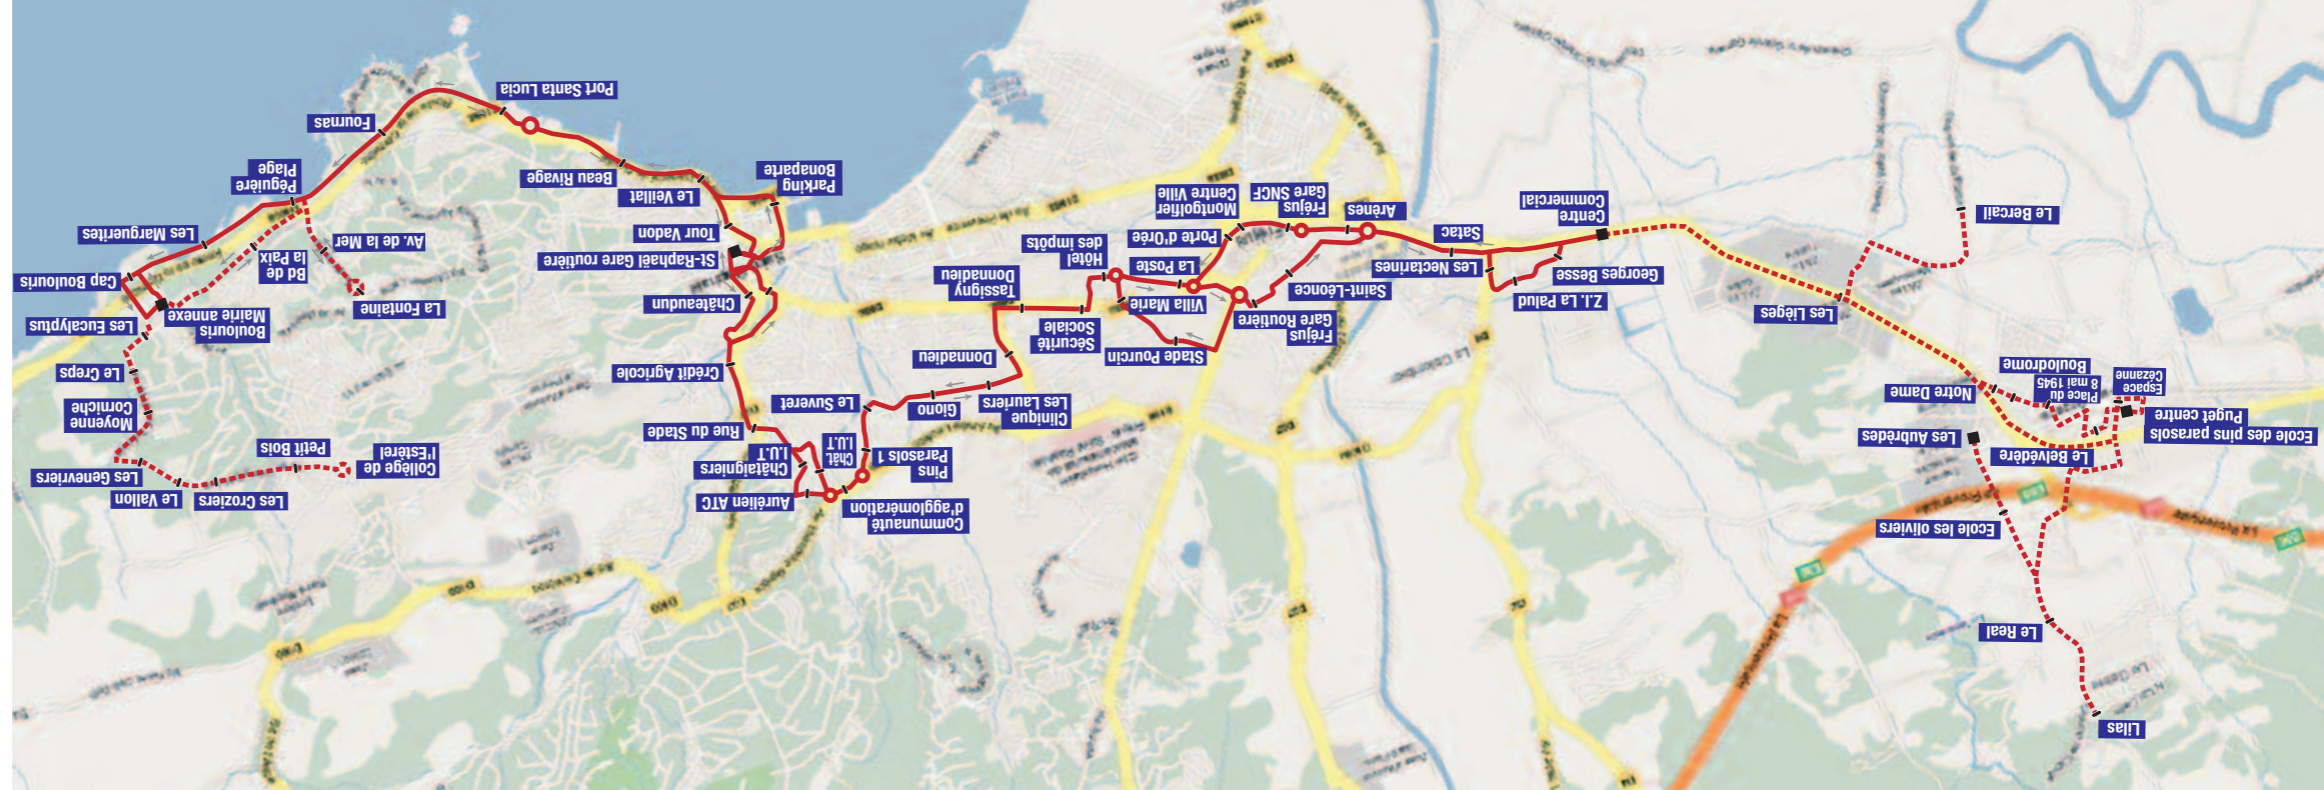

Ligne 5

Collège de l'Estérel
Boulouris Mairie Annexe
Saint-Raphaël Gare Routière
Fréjus Gare Routière
Centre Commercial
Puget Centre

Ligne 5

VOS POINTS DE VENTE

Presse Boulouris
Esplanade St-Jean - BOULOURIS

Office Intercommunal de Tourisme
153, rue Daniel Isnard - PUGET-SUR-ARGENS
04 94 19 55 29

Tabac Loto Santa Lucia
Nouveau Port Santa Lucia - SAINT-RAPHAËL

Les horaires de passage des bus sont indiqués uniquement pour les arrêts importants de la ligne. Reportez-vous à l'itinéraire de la ligne pour identifier votre arrêt de montée ou de descente. En fonction de sa position et des horaires indiqués, vous pourrez évaluer l'horaire de passage à votre point d'arrêt.

Horaires à lecture directe calculés dans des conditions normales de circulation. Prévoir une marge de sécurité.

RENSEIGNEMENTS ET INFORMATIONS

AGENCE COMMERCIALE AGGLOBUS FRÉJUS : 04 94 53 78 46
AGENCE COMMERCIALE AGGLOBUS SAINT-RAPHAËL : 04 94 83 87 63 / 04 94 44 52 70