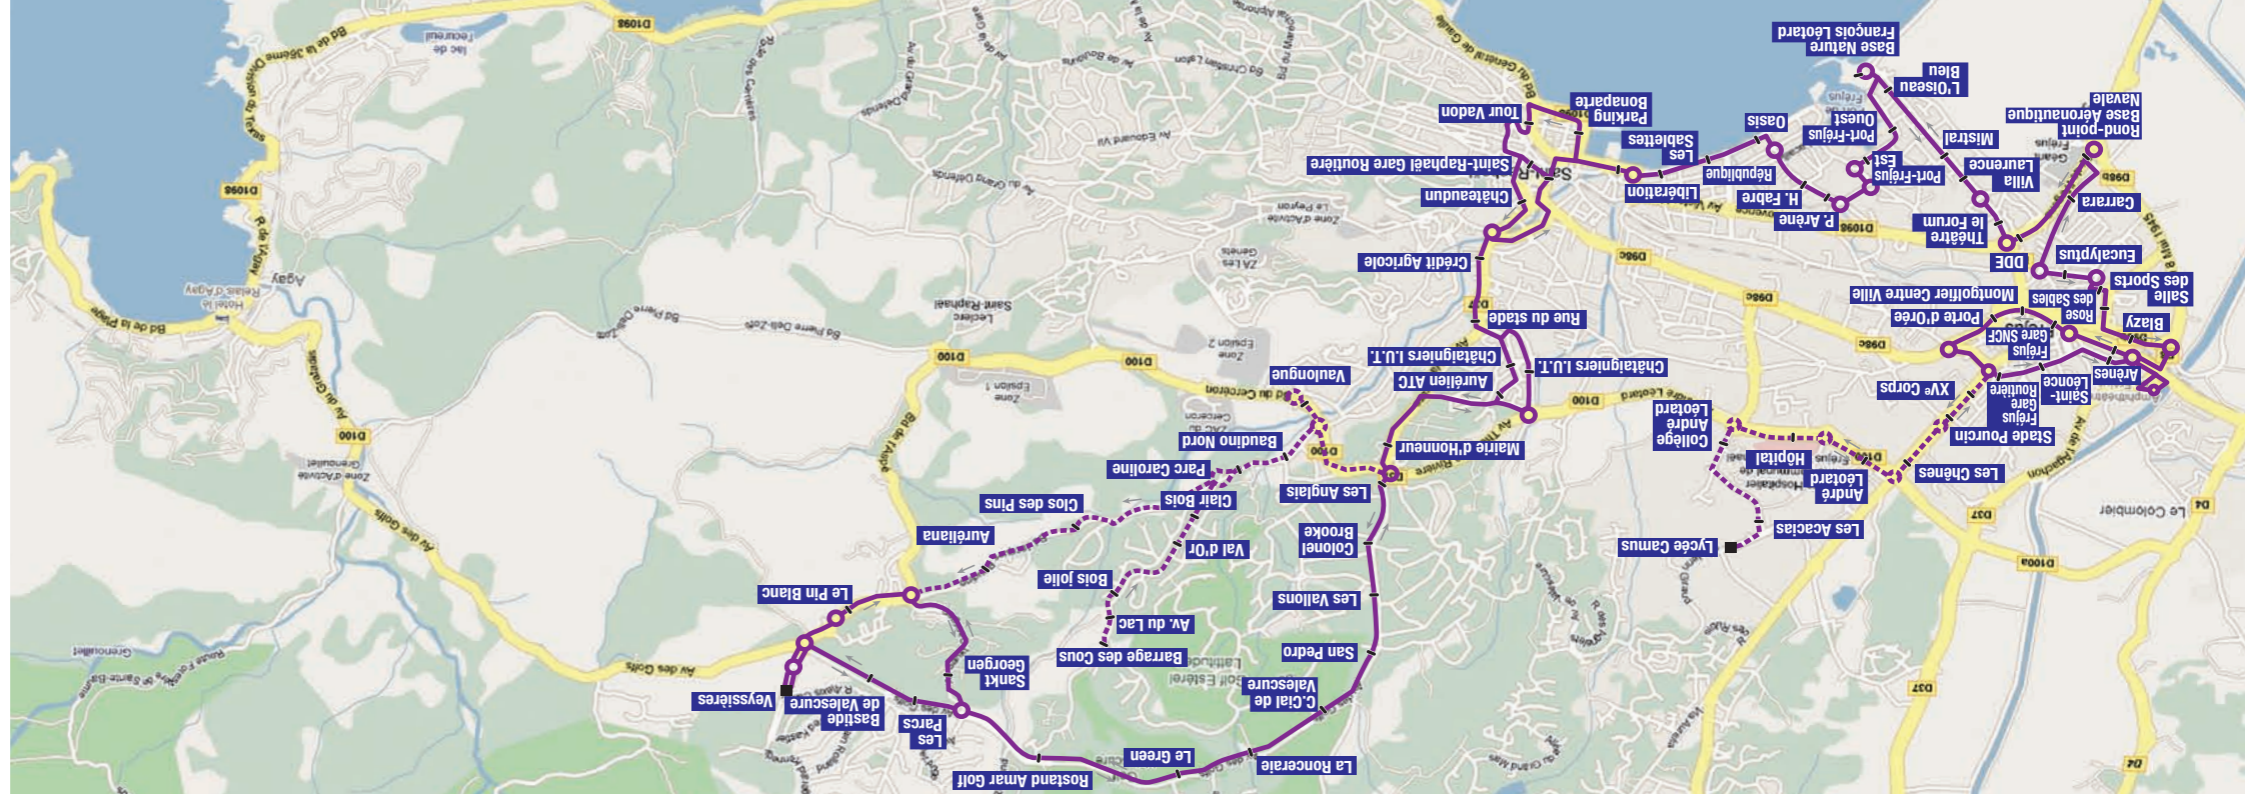

Ligne 6

Lycée Camus
Fréjus Gare Routière
Port-Fréjus
Saint-Raphaël Gare Routière
Les Veysnières
Barrage des Cousins

Ligne 6

VOS POINTS DE VENTE

- **Tabac-Presse Le Balto**
  379, bd de la Libération - FRÉJUS-PLAGE
- **Tabac-Presse Villeneuve**
  Av. de Villeneuve - Fréjus
- **Tabac-Presse La Civette**
  Rue Henri Fabre - Fréjus
- **Bar-Tabac La Belle Epoque**
  Avenue du Général-de-Gaulle - FRÉJUS
- **Tabac-Presse "Le Méditerranée"**
  Boulevard d'Alger - FRÉJUS-PLAGE

RENSEIGNEMENTS ET INFORMATIONS

AGENCE COMMERCIALE AGGLOBUS FRÉJUS : 04 94 53 78 46
AGENCE COMMERCIALE AGGLOBUS SAINT-RAPHAËL : 04 94 83 87 63 / 04 94 44 52 70

Les horaires de passage des bus sont indiqués uniquement pour les arrêts importants de la ligne. Reportez-vous à l'itinéraire de la ligne pour identifier votre arrêt de montée ou de descente. En fonction de sa position et des horaires indiqués, vous pourrez évaluer l'horaire de passage à votre point d'arrêt.

Horaires à lecture directe calculés dans des conditions normales de circulation. Prévoir une marge de sécurité.

FICHE HORAIRES ET ITINÉRAIRE PÉRIODES SCOLAIRES ET VACANCES SCOLAIRES HORAIRES HIVER

Ligne 6

Lycée Camus
Fréjus Gare Routière
Port-Fréjus
Saint-Raphaël Gare Routière
Les Veysnières