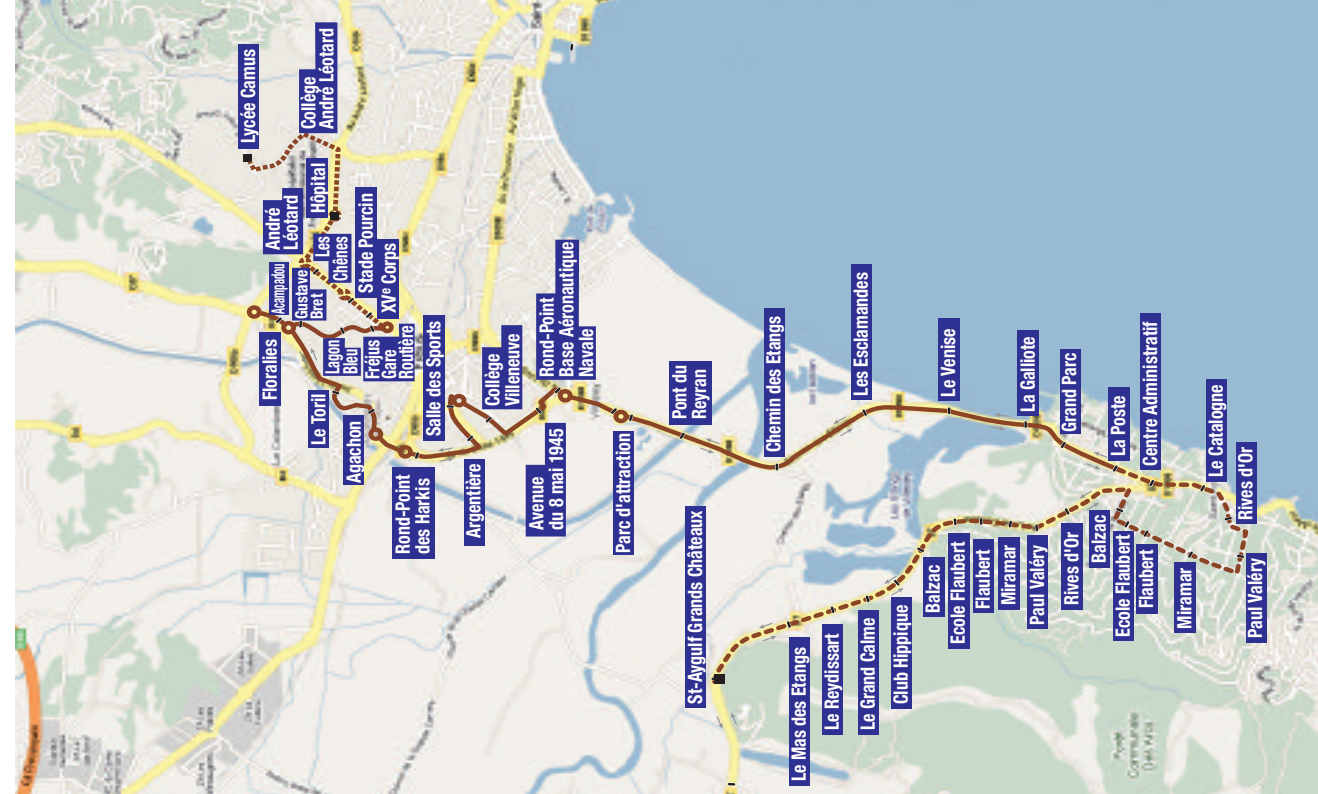

Les horaires de passage des bus sont indiqués uniquement pour les arrêts importants de la ligne. Reportez-vous à l'itinéraire de la ligne pour identifier votre arrêt de montée ou de descente. En fonction de sa position et des horaires indiqués, vous pourrez évaluer l'horaire de passage à votre point d'arrêt.

FICHE HORAIRES ET ITINÉRAIRE PÉRIODES SCOLAIRES ET VACANCES SCOLAIRES HORAIRES HIVER

Saint-Aygulf Grands Châteaux
 La Poste
 Fréjus Gare Routière
 Hôpital
 Lycée Camus

ALLER

PÉRIODES SCOLAIRES ET VACANCES SCOLAIRES						
Horaires hiver						
JOURS DE FONCTIONNEMENT	Lundi à samedi (sauf jours fériés)					
ST-AYGULF GRANDS CHÂTEAUX	07:00	—	10:45	—	—	17:15
LE GRAND CALME	07:03	—	10:48	—	—	17:18
CLUB HIPPIQUE	07:04	—	10:49	—	—	17:19
BALZAC	07:05	—	10:50	—	—	17:20
FLAUBERT	07:07	—	10:52	—	—	17:22
CENTRE ADMINISTRATIF	07:11	—	10:56	—	—	17:26
LA POSTE	07:12	08:30	10:57	13:40	14:50	17:27
GRAND PARC	07:13	08:31	10:58	13:41	14:51	17:28
LA GALLIOTE	07:14	08:32	10:59	13:42	14:52	17:29
LES ESCLAMANDES	07:18	08:36	11:03	13:46	14:56	17:33
PARC D'ATTRACTION	07:21	08:39	11:06	13:49	14:59	17:36
ROND POINT BASE AÉRO NAVALE	07:22	08:40	11:07	13:50	15:00	17:37
COLLÈGE VILLENEUVE	07:25	08:43	11:10	13:53	15:03	17:40
SALLE DES SPORTS	07:26	08:44	11:11	13:54	15:04	17:41
AGACHON	07:30	08:48	11:15	13:58	15:08	17:45
FREJUS GARE ROUTIÈRE	07:36	08:54	11:21	14:04	15:14	17:51
LES CHÊNES	07:39	—	—	14:07	—	—
HÔPITAL	07:41	—	—	14:09	—	—
COLLÈGE A. LÉOTARD	07:42	—	—	—	—	—
LYCÉE CAMUS	07:45	—	—	—	—	—

Ne circule pas les 1^{er} janvier, 1^{er} mai et 25 décembre.