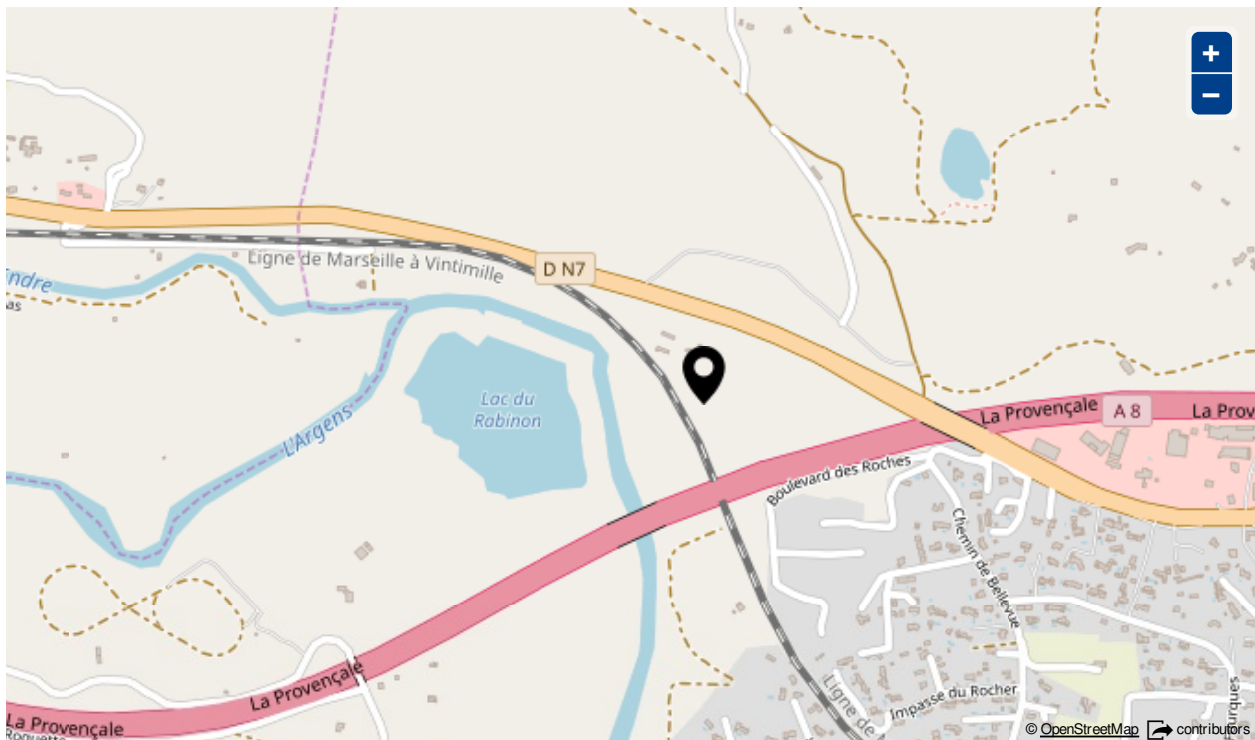

# Association Varoise de Secours aux Animaux

Nouveau refuge canin "Michel Morisot"

Au lieu-dit des Garelles, à Roquebrune-sur-Argens, fort de son panorama imprenable sur le rocher de Roquebrune, le nouveau refuge canin "Michel Morisot" commence à prendre forme.

## ALLER PLUS LOIN

> [Cavem infos n°12 - Janvier 2015 \(page 10\)](#)

- Télécharger (.pdf)

- Feuilletter 

Communauté d'Agglomération Var-Estérel-Méditerranée

624, chemin Aurélien  
(rond-point A.Karr)  
CS 50133  
83707 SAINT-RAPHAËL CEDEX