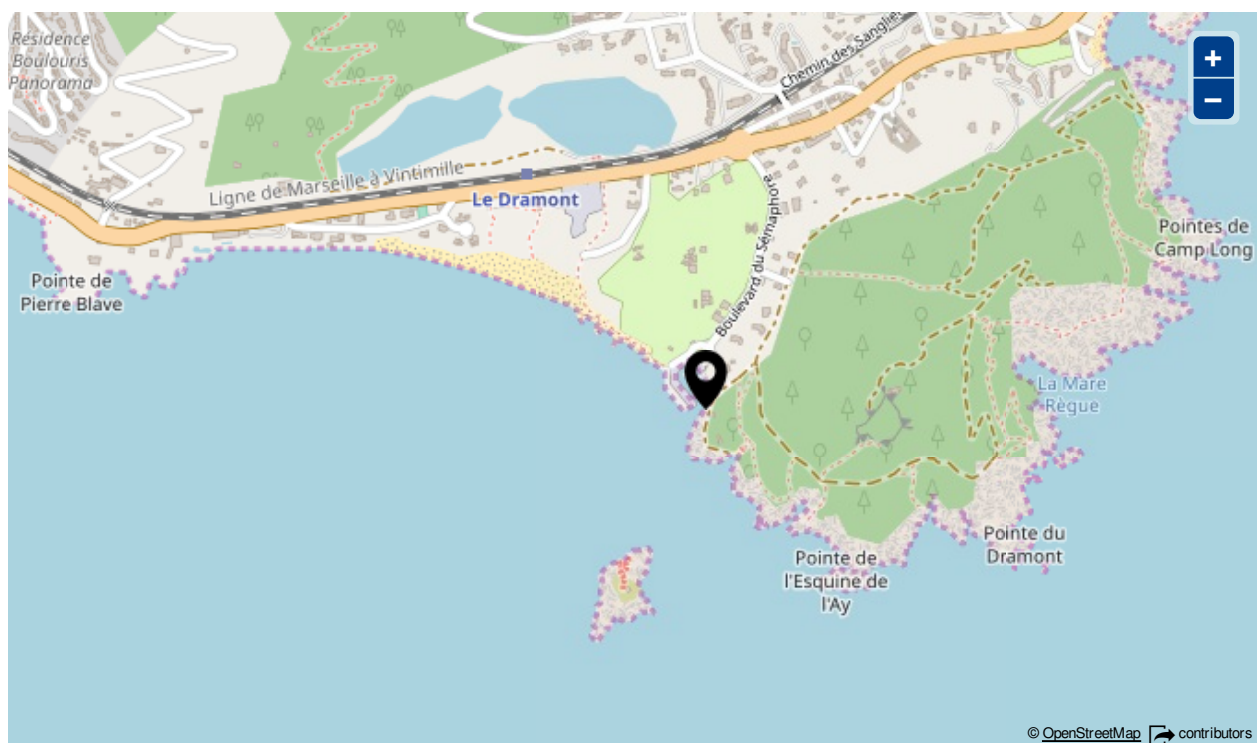

Communauté d'Agglomération Var-Estérel-Méditerranée

624, chemin Aurélien
(rond-point A.Karr)
CS 50133
83707 SAINT-RAPHAËL CEDEX

Du lundi au vendredi
de 8h30 à 12h et de 13h30 à 17h

Tél. : 04 94 19 31 00
Fax : 04 94 19 31 10

<http://www.cavem.fr/agenda-37/concentration-cyclotourisme-du-nouvel-an-295.html?chHash=0e78b828d2926a5859cec507c756c217>