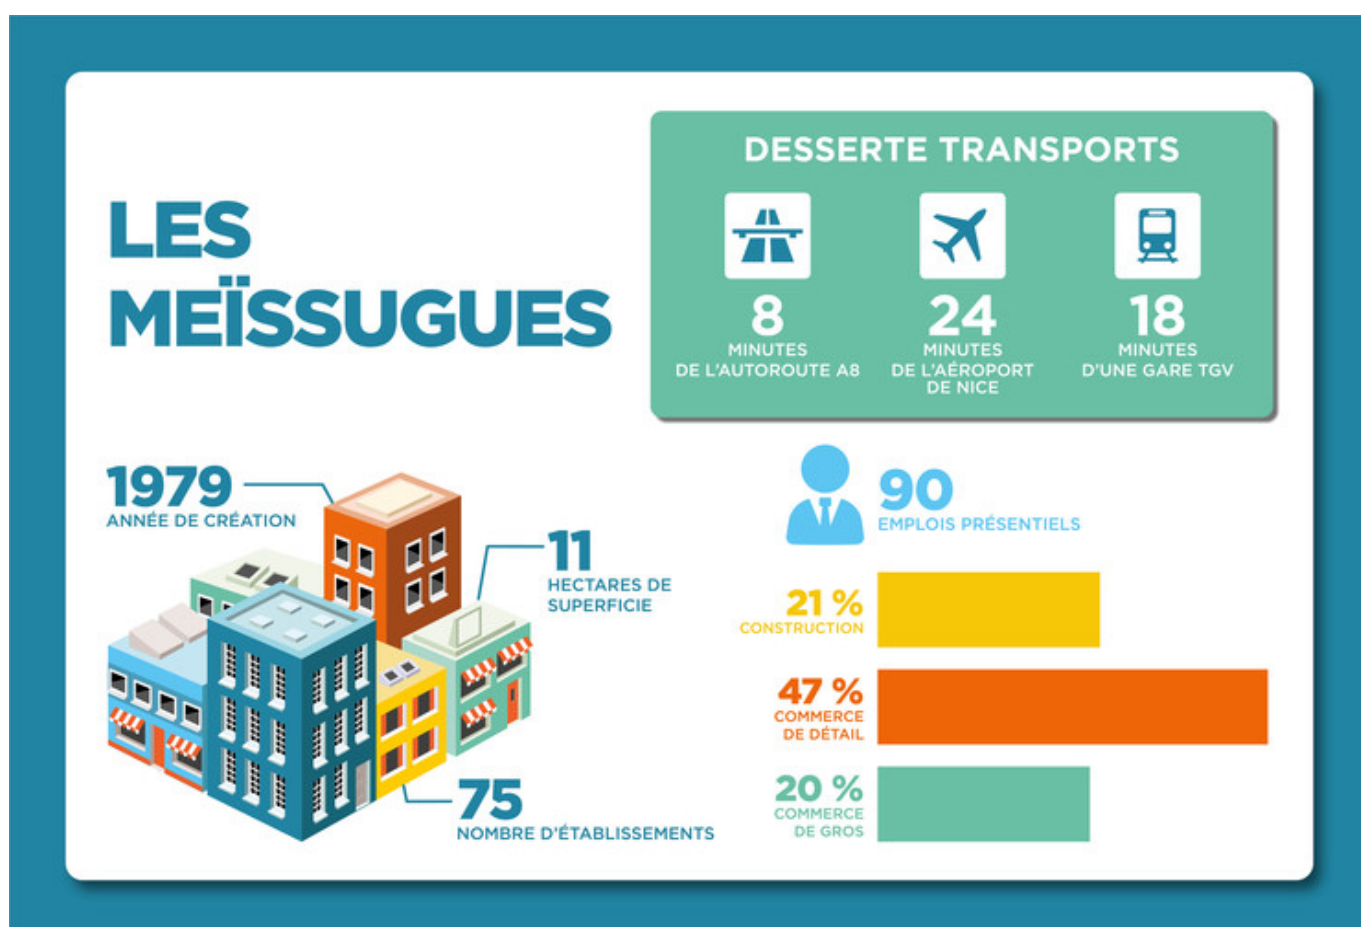

## ECONOMIE, ENTREPRISES

# Découvrez en chiffres le parc d'activités des Meïssugues à Puget sur Argens

Chaque vendredi découvrez en chiffres l'un des 29 parcs d'activités du territoire de la CAVEM. Ces parcs représentent un grand nombre d'emploi sur le territoire et sont un levier fort pour le développement économique. Aujourd'hui, cap sur le parc d'activités des Meïssugues à Puget sur Argens.