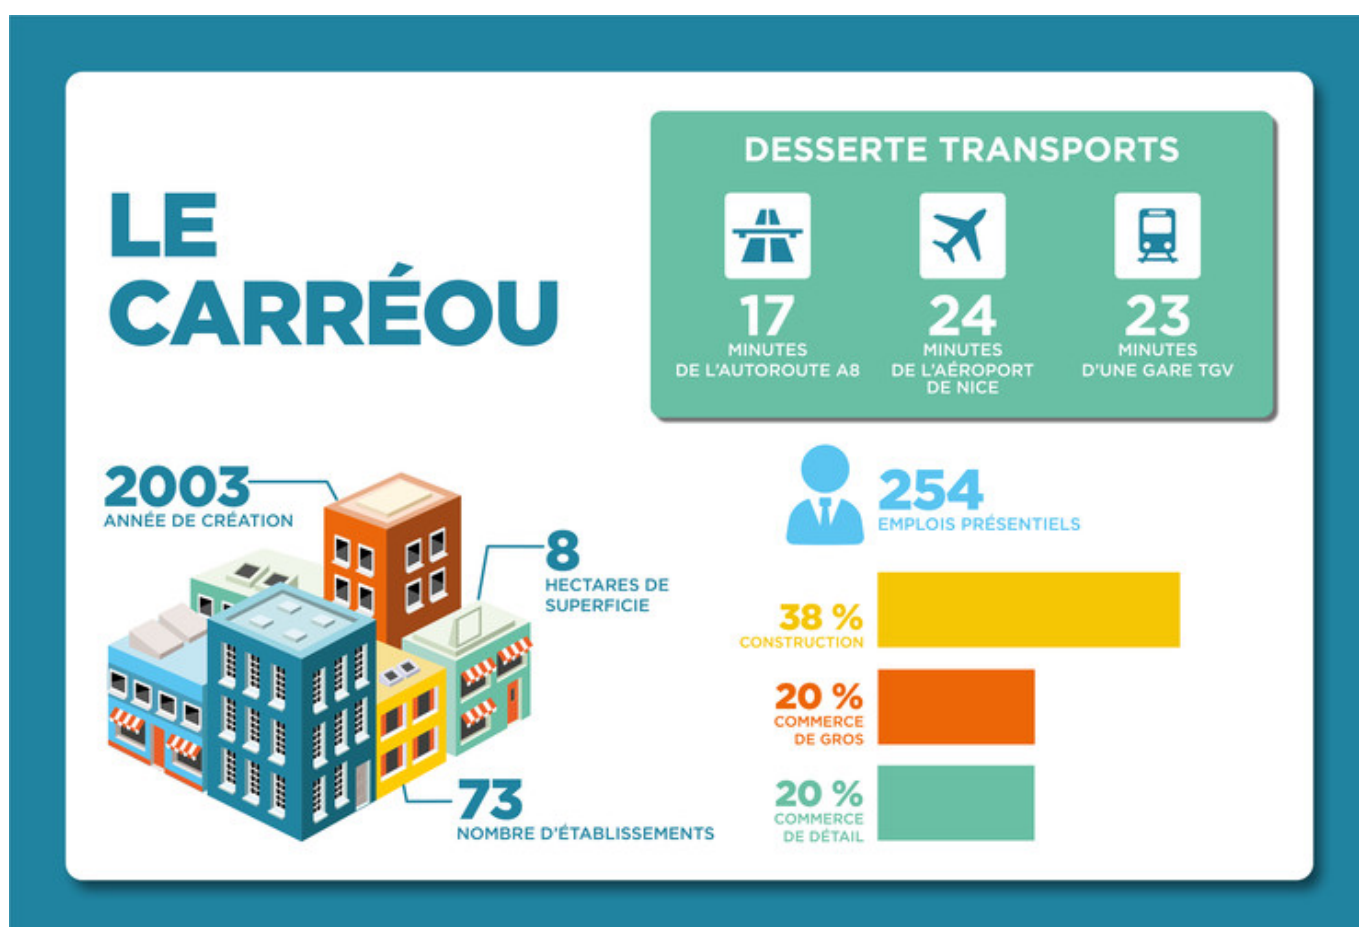

## ECONOMIE, ENTREPRISES

# Découvrez en chiffres le parc d'activités Le Carréou à Puget sur Argens

Chaque vendredi découvrez en chiffres l'un des 29 parcs d'activités du territoire de la CAVEM. Ces parcs représentent un grand nombre d'emploi sur le territoire et sont un levier fort pour le développement économique. Aujourd'hui, cap sur le parc d'activités Le Carréou à Puget sur Argens.