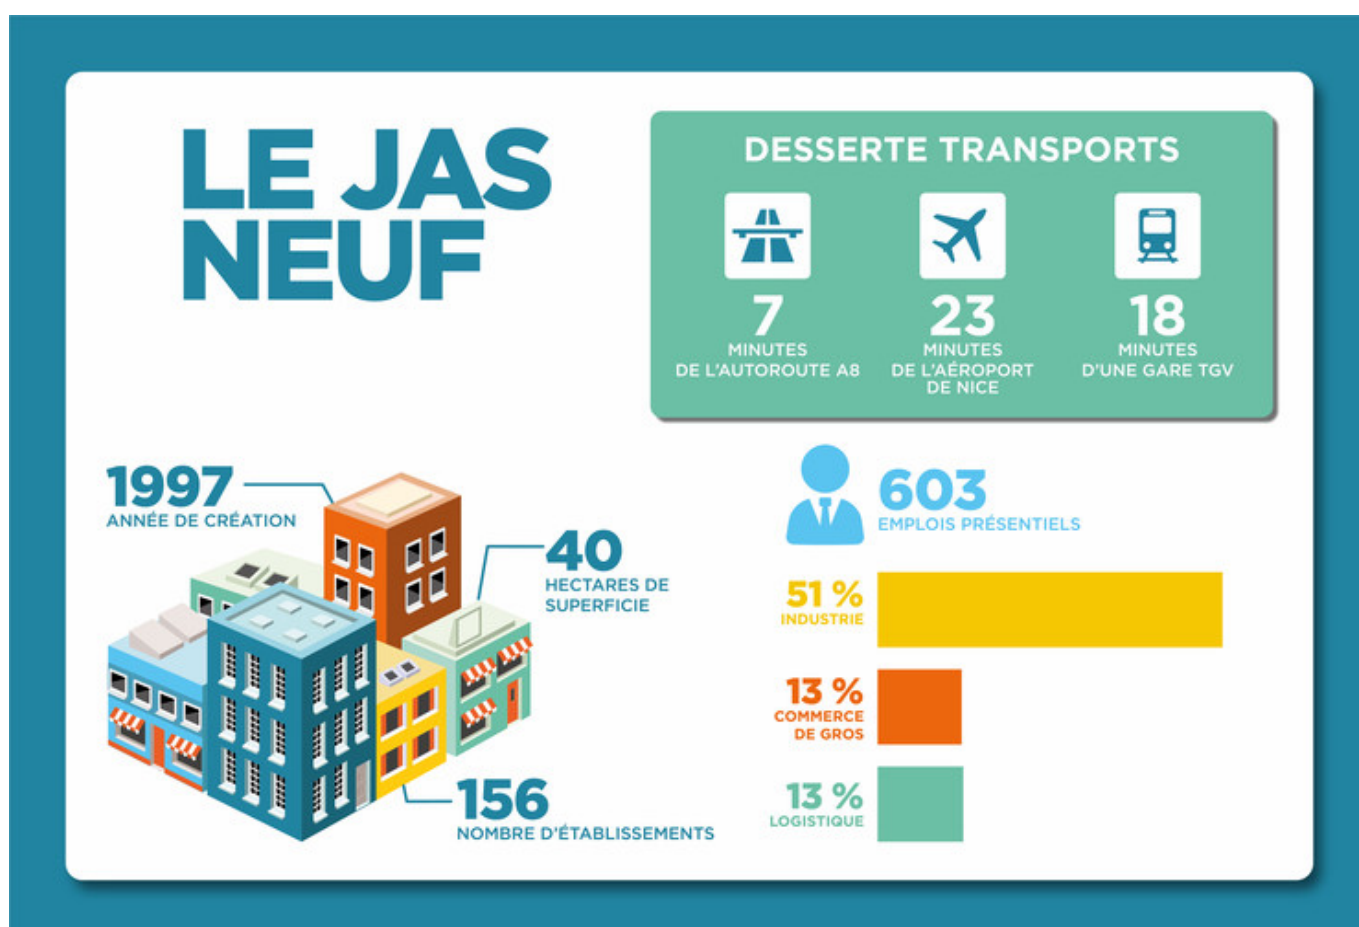

## ECONOMIE, ENTREPRISES

Découvrez en chiffres le parc d'activités du Jas Neuf à Puget sur Argens

Chaque vendredi découvrez en chiffres l'un des 29 parcs d'activités du territoire de la CAVEM. Ces parcs représentent un grand nombre d'emploi sur le territoire et sont un levier fort pour le développement économique. Aujourd'hui, cap sur le Jas Neuf.