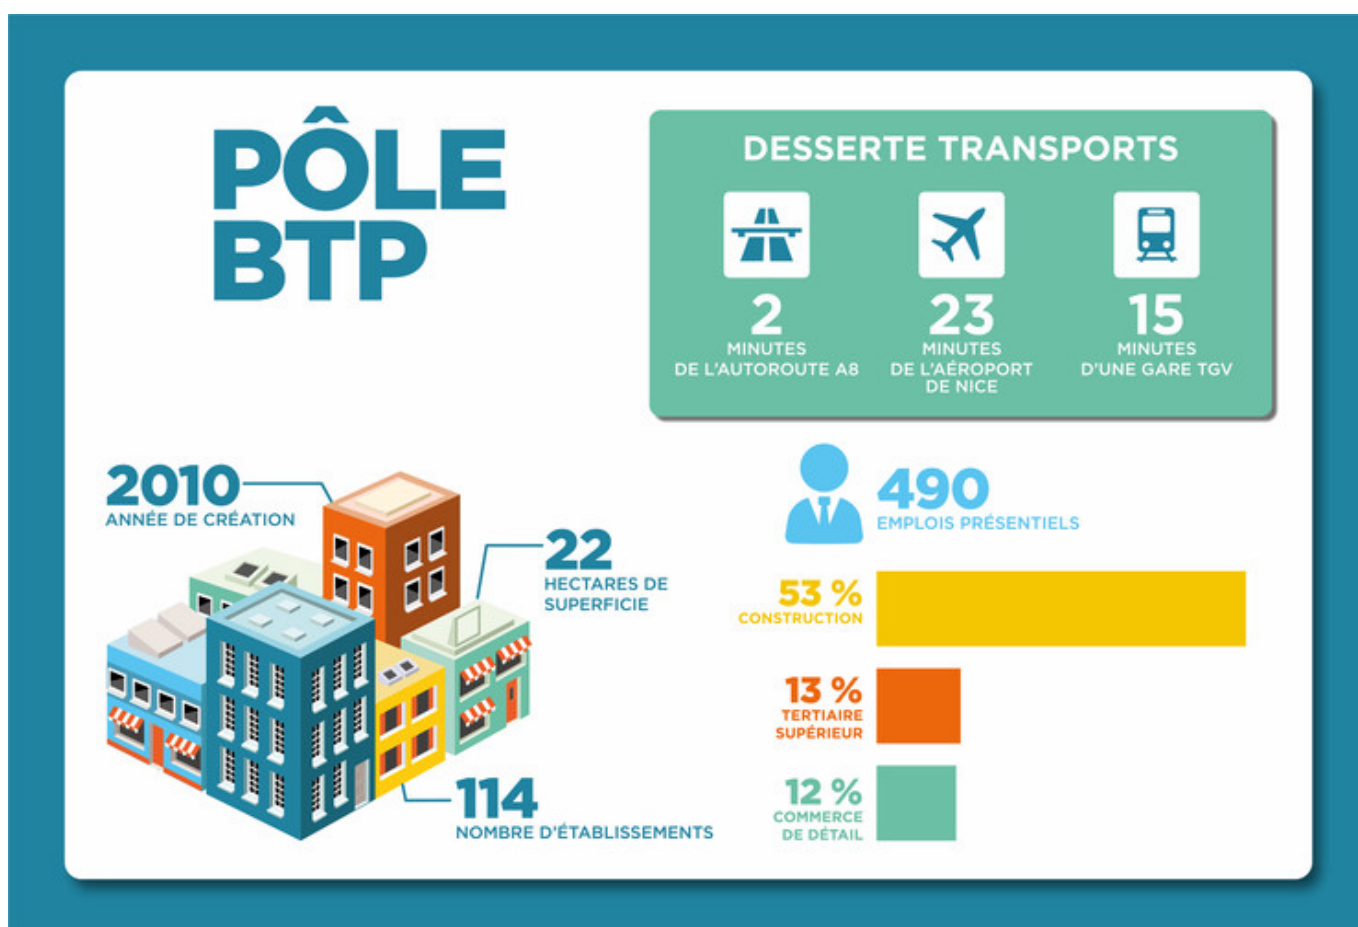

## ECONOMIE, ENTREPRISES

# Découvrez en chiffres le Pôle BTP à Fréjus

Chaque vendredi découvrez en chiffres l'un des 29 parcs d'activités du territoire de la CAVEM. Ces parcs représentent un grand nombre d'emploi sur le territoire et sont un levier fort pour le développement économique. Aujourd'hui, cap sur le Pôle BTP.