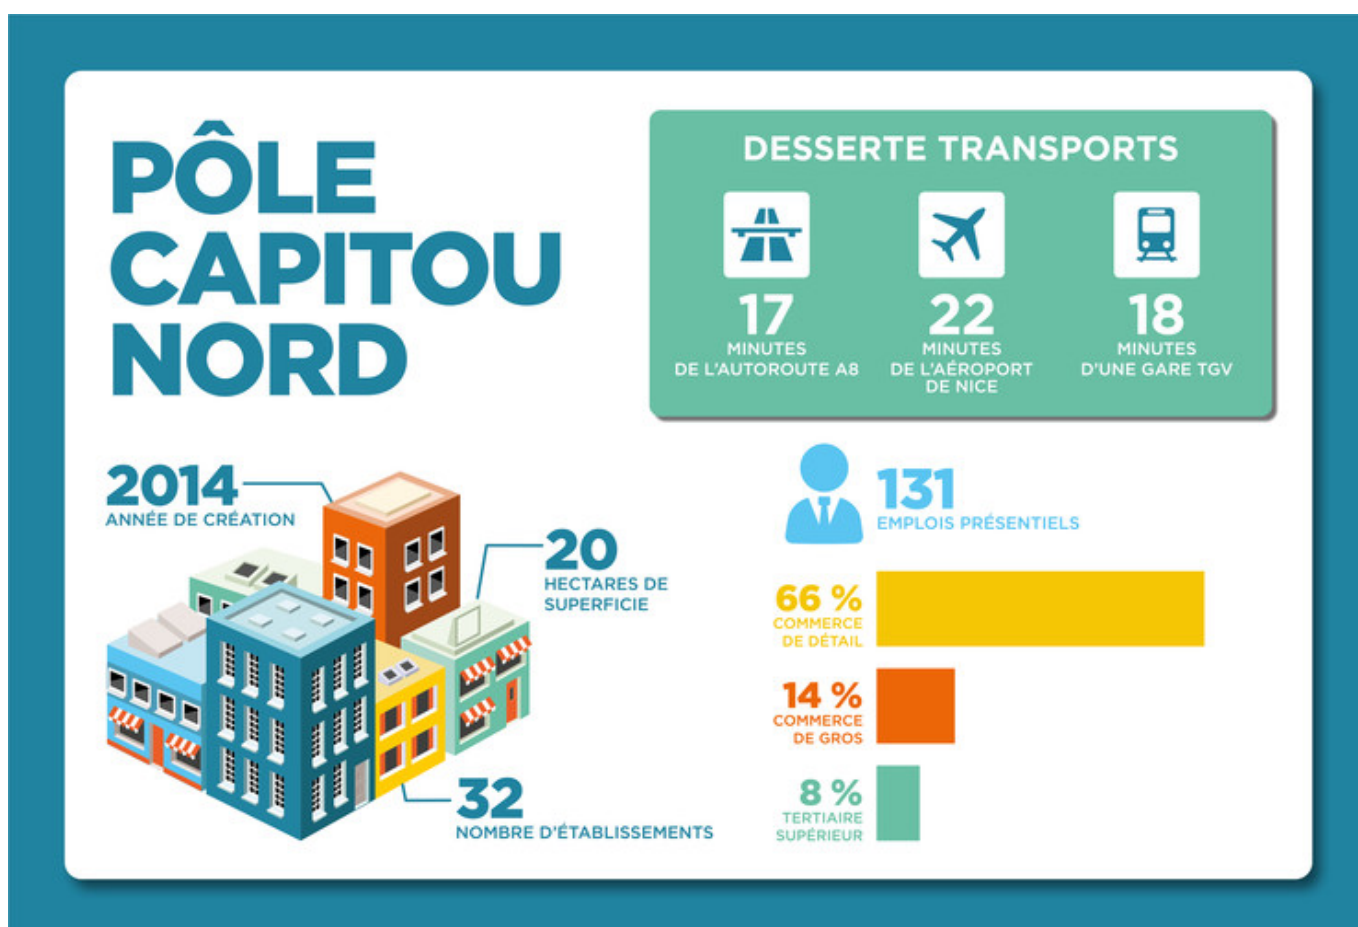

# Découvrez en chiffres le Pôle Capitou Nord à Fréjus

Chaque vendredi découvrez en chiffres l'un des 29 parcs d'activités du territoire de la CAVEM. Ces parcs représentent un grand nombre d'emploi sur le territoire et sont un levier fort pour le développement économique. Aujourd'hui, cap sur le Pôle Capitou Nord à Fréjus.