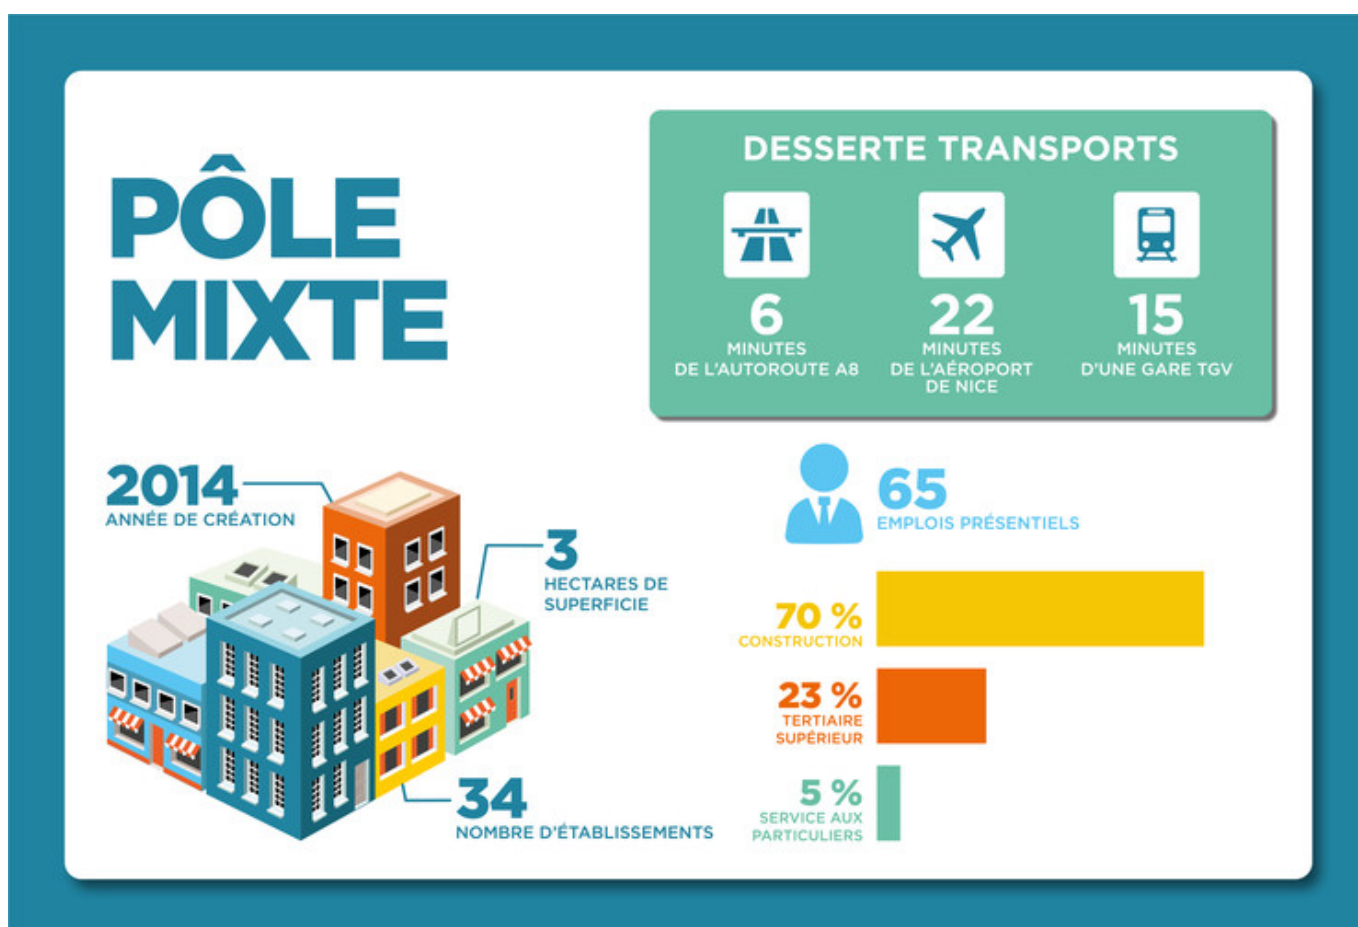

ECONOMIE, ENTREPRISES

Découvrez en chiffres le pôle Mixte à Fréjus

Chaque vendredi découvrez en chiffres l'un des 29 parcs d'activités du territoire de la CAVEM. Ces parcs représentent un grand nombre d'emploi sur le territoire et sont un levier fort pour le développement économique. Aujourd'hui, cap sur le pôle Mixte à Fréjus.