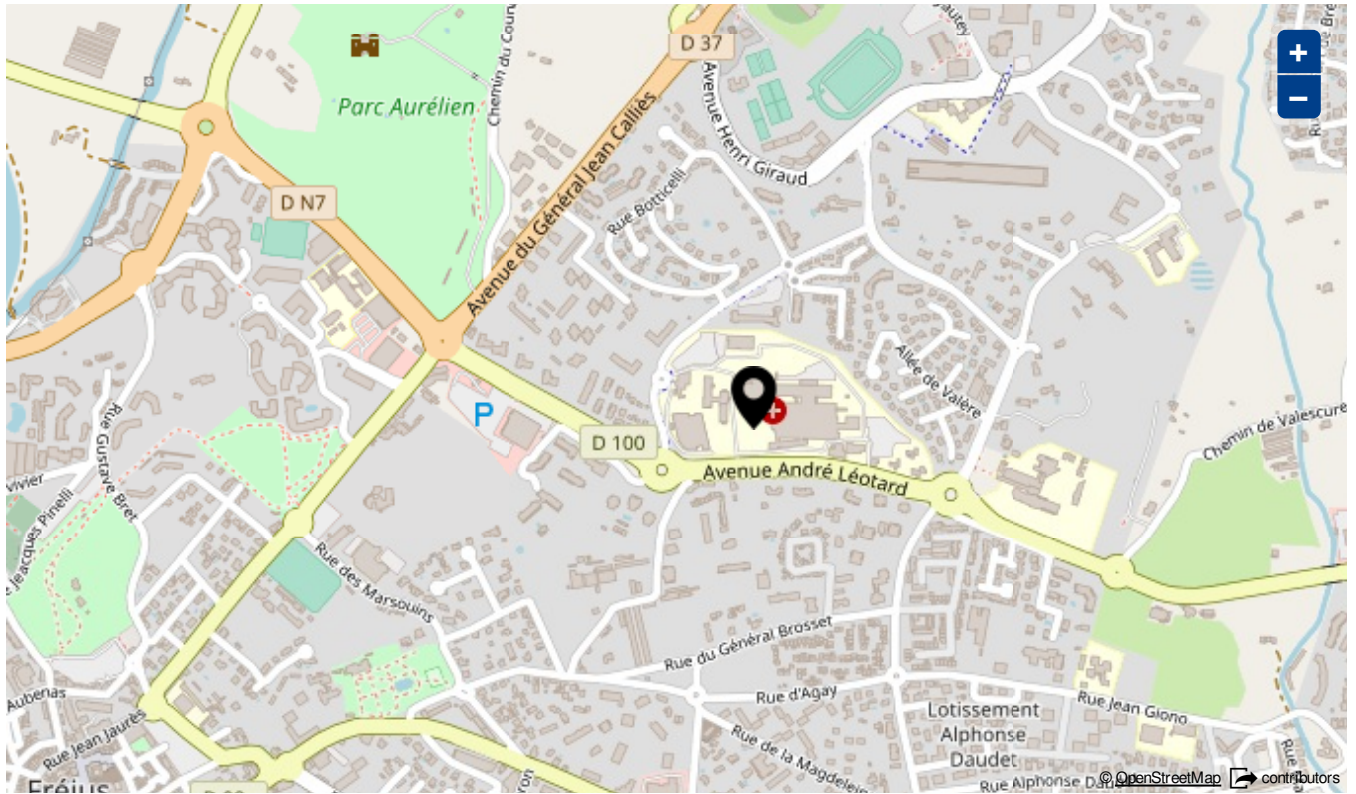

> Parking public de l'hôpital intercommunal

> www.chi-fsr.fr 

Communauté d'Agglomération Var-Estérel-Méditerranée

624, chemin Aurélien
(rond-point A.Karr)
CS 50133
83707 SAINT-RAPHAËL CEDEX

Du lundi au vendredi
de 8h30 à 12h et de 13h30 à 17h